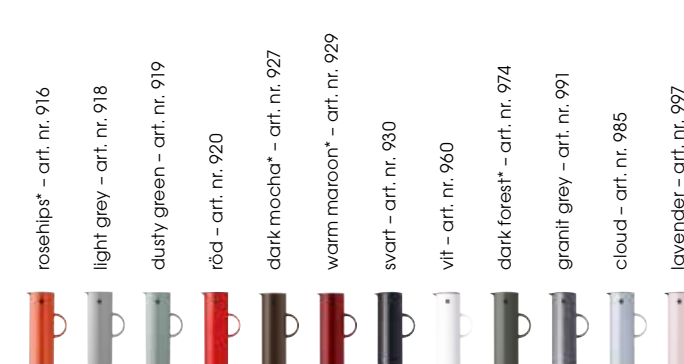

* säsongsfärger med risk för slutförsäljning.